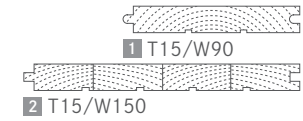

チーク・ブラックウォールナット

【ツヤ値 30～40% ツヤ消し塗装】

世界三大銘木の中のチークとウォールナットは希少樹種で最高級のフローリングです。

※天然木のため写真とは多少、色・柄が異なり、多少の変色もあります。又、ツヤも多少の違いがあります。

天然植物塗油塗装品 ☐ 無塗装対応可

チーク スペシャル たて継ぎ (ユニ) タイプ