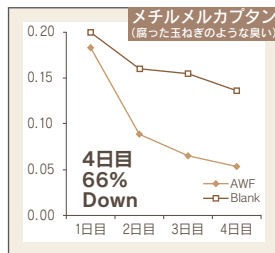

採取場所	採取前		測定	
	換気時間	閉鎖時間	開始時間	終了時間
静養室・事務所	2月25日 17時30分～18時00分	2月25日 18時00分 ～2月26日 10時00分	2月26日 10時00分	2月27日 10時00分
学習室				

【測定結果】

採取場所	ホルムアルデヒド		トルエン		キシレン	
	分析結果	評価	分析結果	評価	分析結果	評価
静養室・事務所	10未満	○	26未満	○	87未満	○
学習室	10未満	○	26未満	○	87未満	○
指針値	100		260		870	

採取場所	エチルベンゼン		ステレン		パラジクロロベンゼン	
	分析結果	評価	分析結果	評価	分析結果	評価
静養室・事務所	380未満	○	22未満	○	24未満	○
学習室	380未満	○	22未満	○	24未満	○
指針値	3800		220		240	

評価欄の「○」は指針値以下を「×」は指針値超過を示す。

分析結果欄に「未満」と表示されている数値は、厚生労働省目標定量下限値※を示す。

※厚生労働省 目標定量下限値：室内濃度指針値の 1/10 とする。

測定・資料提供：株式会社 KUU

エアー・ウォッシュ（光触媒）の成分分析結果

消臭性能評価

[生活四大悪臭]

【試験条件】光源：直管形 LED ランプ 14W 照度：1,000Lx

[VOC]

AWF：エアー・ウォッシュ・フローリング

【試験条件】
試験対象標準ガス：
アセトアルデヒドガス
初発濃度：320ppm
光源：キセノンランプ 100mW/cm²
L-42 フィルター(420nm以上の光：可視光を照射)