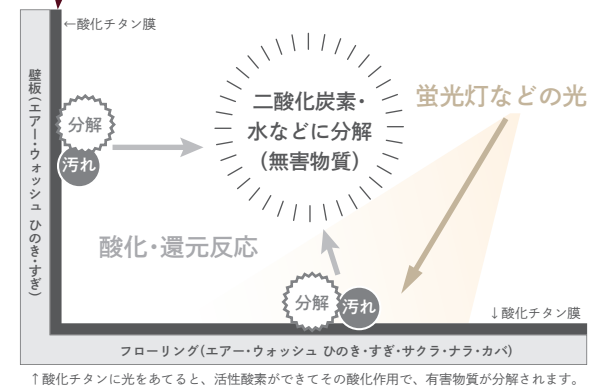

無垢エア・ウォッシュ・フローリングがLEDや蛍光灯の光で空気を洗う！

光が空気をきれいにするとは…

世の中の可視できる光（蛍光灯やLED照明等）があたると酸化チタンが強い酸化反応を起こし接触してくる有機化合物や細菌などの有害物質を除去することができる環境浄化材料「可視光反応型光触媒」です。

エア・ウォッシュ・ひのき・すぎ・サクラ・ナラ・カバの特長

- ①消臭 生活4大悪臭（アンモニア・トリメチルアミン・硫化水素・メチルメルカプタン）・ペット臭・タバコ臭を大幅低減
- ②分解 アレルギーの原因となるVOC（揮発性有機化合物）を軽減
- ③抗菌 床に降下した菌・カビ・ウイルス等を軽減

エア・ウォッシュ・フローリングについて

- 【国土交通省NETIS登録品】
- 【経済産業省エコプレミアム認定製品】
- 【2019年ウッドデザイン賞受賞】
- 【2020年「第6回ジャパン・レジリエンス・アワード」最優秀賞】
- 【室内空気質改善コンテスト 準グランプリ受賞】

新たに助触媒が加わり光がなくても抗ウイルス効果を発揮します

※直接光の当たらない机の下やマットの下などの暗所の場合でも8時間で不活化率94%

エア・ウォッシュ・ひのき [ハードコート床材]は6Hまで硬くしました。

※エア・ウォッシュ・すぎの硬度は1Hです
当社の「ヒノキ・スギ」床材は、すべて光触媒・強化塗装品です。