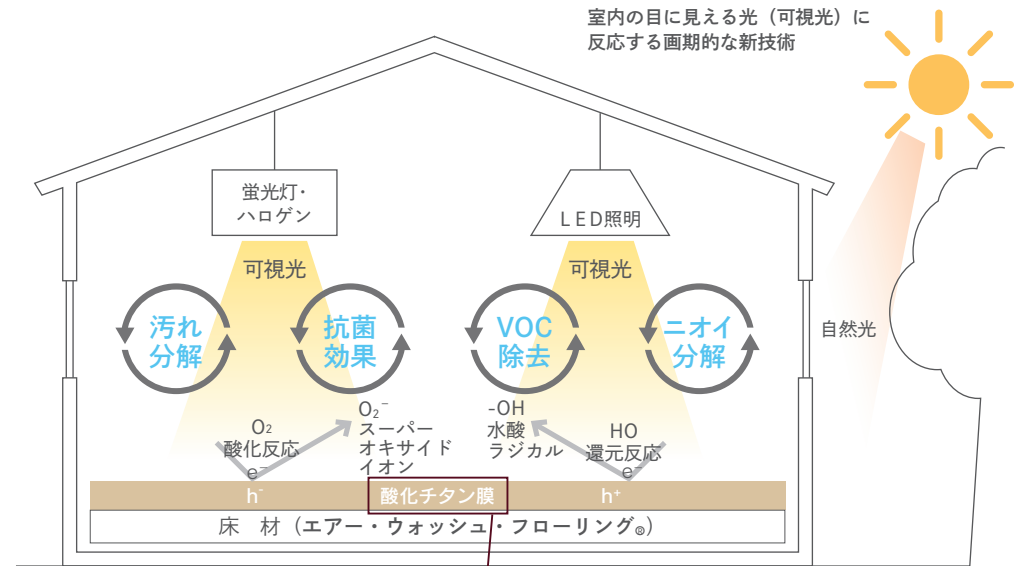

無垢エア・ウォッシュ・フローリングがLEDや蛍光灯の光で空気を洗う！

光が空気をきれいにするとは…

世の中の可視できる光（蛍光灯やLED照明等）があたると酸化チタンが強い酸化反応を起こし接触してくる有機化合物や細菌などの有害物質を除去することができる環境浄化材料「可視光反応型光触媒」です。

エア・ウォッシュ・ひのき・すぎ・サクラ・ナラ・カバの特長

- ①消臭 生活4大悪臭（アンモニア・トリメチルアミン・硫化水素・メチルメルカプタン）・ペット臭・タバコ臭を大幅低減
- ②分解 アレルギーの原因となるVOC（揮発性有機化合物）を軽減
- ③抗菌 床に降下した菌・カビ・ウイルス等を軽減

エア・ウォッシュ・フローリングについて

- 【国土交通省NETIS登録品】
- 【経済産業省エコプレミアム認定製品】
- 【2019年ウッドデザイン賞受賞】
- 【2020年「第6回ジャパン・レジリエンス・アワード」最優秀賞】
- 【室内空気質改善コンテスト 準グランプリ受賞】

新たに助触媒が加わり光がなくても抗ウイルス効果を発揮します

※直接光の当たらない机の下やマットの下などの暗所の場合でも8時間で不活化率94%

エア・ウォッシュ・ひのき [ハードコート床材]は6Hまで硬くしました。

※エア・ウォッシュ・すぎの硬度は1Hです
当社の「ヒノキ・スギ」床材は、すべて光触媒・強化塗装品です。