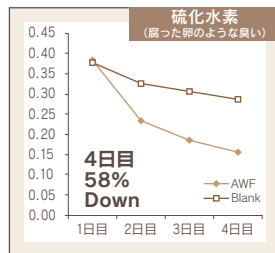

採取場所	採取前		測定	
	換気時間	閉鎖時間	開始時間	終了時間
静養室・事務所	2月25日 17時30分～18時00分	2月25日 18時00分 ～2月26日 10時00分	2月26日 10時00分	2月27日 10時00分
学習室				

【測定結果】

採取場所	ホルムアルデヒド		トルエン		キシレン	
	分析結果	評価	分析結果	評価	分析結果	評価
静養室・事務所	10未満	○	26未満	○	87未満	○
学習室	10未満	○	26未満	○	87未満	○
指針値	100		260		870	

採取場所	エチルベンゼン		ステレン		パラジクロロベンゼン	
	分析結果	評価	分析結果	評価	分析結果	評価
静養室・事務所	380未満	○	22未満	○	24未満	○
学習室	380未満	○	22未満	○	24未満	○
指針値	3800		220		240	

評価欄の「○」は指針値以下を「×」は指針値超過を示す。

分析結果欄に「未満」と表示されている数値は、厚生労働省目標定量下限値※を示す。

※厚生労働省 目標定量下限値：室内濃度指針値の 1/10 とする。

測定・資料提供：株式会社 KUU

エアー・ウォッシュ（光触媒）の成分分析結果

消臭性能評価

[生活四大悪臭]

【試験条件】光源：直管形 LED ランプ 14W 照度：1,000Lx

[VOC]

AWF：エアー・ウォッシュ・フローリング

【試験条件】
試験対象標準ガス：
アセトアルデヒドガス
初発濃度：320ppm
光源：キセノンランプ 100mW/cm²
L-42 フィルター(420nm以上の光：可視光を照射)