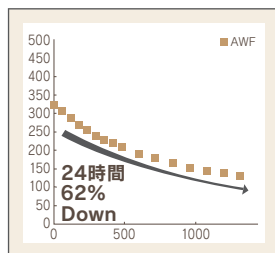

測定・資料提供：株式会社 KUU

エアー・ウォッシュ（光触媒）の成分分析結果

消臭性能評価

[生活四大悪臭]

【試験条件】光源：直管形 LED ランプ 14W 照度：1,000Lx

[VOC]

AWF：エアー・ウォッシュ・フローリング

【試験条件】
試験対象標準ガス：
アセトアルデヒドガス
初発濃度：320ppm
光源：キセノンランプ 100mW/cm²
L-42 フィルター(420nm以上の光：可視光を照射)