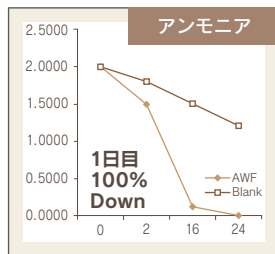

エアー・ウォッシュ（光触媒）の成分分析結果

消臭性能評価

[生活四大悪臭]

【試験条件】光源：直管形 LED ランプ 14W 照度：1,000Lx