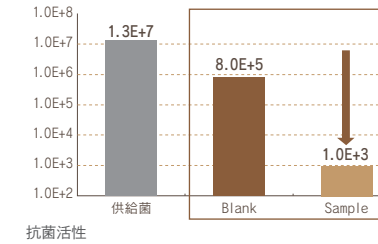

測定・資料提供：株式会社 KUU

エアー・ウォッシュ（光触媒）の成分分析結果

消臭性能評価

[生活四大悪臭]

【試験条件】光源：直管形 LED ランプ 14W 照度：1,000Lx

[VOC]

AWF：エアー・ウォッシュ・フローリング

【試験条件】
試験対象標準ガス：
アセトアルデヒドガス
初発濃度：320ppm
光源：キセノンランプ 100mW/cm²
L-42 フィルター(420nm以上の光：可視光を照射)

【試験条件】
試験対象標準ガス：
アセトアルデヒドガス
初発濃度：10ppm
光源：直管形 LED ランプ 14W
照度：1,000Lx

抗菌評価

[大腸菌]

【試験条件】使用菌株：大腸菌

光照射：15W 蛍光灯 1,300Lx 照射時間：1時間 塗布基板：アルミ板

未塗布サンプル (Blank) 試験後写真

光触媒塗布サンプル 試験後写真

[黄色ブドウ球菌・緑膿菌・大腸菌]

【試験条件】

使用菌株：黄色ブドウ球菌、緑膿菌、大腸菌 光照射：500Lx (蛍光灯・LED)

照射時間：24時間 塗布基板：ガラス板

未塗布サンプル (Blank) 試験後写真

光触媒塗布サンプル 試験後写真

菌名	死滅率 (%)	500Lx 蛍光灯 照射時間
黄色ブドウ球菌	99.95%	8時間
緑膿菌	99.99%	24時間
大腸菌	99.96%	24時間

※ 500ルクスのLEDを24時間照射で黄色ブドウ球菌の死滅率98.82%を確認。