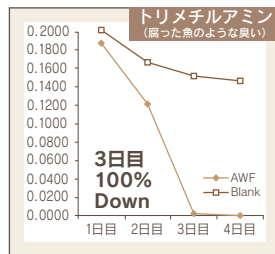

アレルギー物質（VOC）を除去

エア－ウォッシュ（光触媒）の室内空気中化学物質濃度測定結果

【測定物件】 児童福祉施設整備事業 学童クラブ
【使用材料】 エア－ウォッシュひのき 寿スペシャル 3940 丸節
【使用数量】 153㎡
【測定状況】 測定開始時 平成 30 年 2 月 26 日 10 時 00 分
天候 晴れ・温度 9.0℃・湿度 66%
【測定場所】 静養室・事務所、学習室（計 2 ヶ所） 高さ 1.2m

採取場所	採取前		測定	
	換気時間	閉鎖時間	開始時間	終了時間
静養室・事務所	2月25日 17時30分～18時00分	2月25日 18時00分 ～2月26日 10時00分	2月26日 10時00分	2月27日 10時00分
学習室				

【測定結果】

採取場所	ホルムアルデヒド		トルエン		キシレン	
	分析結果	評価	分析結果	評価	分析結果	評価
静養室・事務所	10未満	○	26未満	○	87未満	○
学習室	10未満	○	26未満	○	87未満	○
指針値	100		260		870	

採取場所	エチルベンゼン		ステレン		パラジクロロベンゼン	
	分析結果	評価	分析結果	評価	分析結果	評価
静養室・事務所	380未満	○	22未満	○	24未満	○
学習室	380未満	○	22未満	○	24未満	○
指針値	3800		220		240	

評価欄の「○」は指針値以下を「×」は指針値超過を示す。

分析結果欄に「未満」と表示されている数値は、厚生労働省目標定量下限値※を示す。

※厚生労働省 目標定量下限値：室内濃度指針値の 1/10 とする。

測定・資料提供：株式会社 KUU

エアー・ウォッシュ（光触媒）の成分分析結果

消臭性能評価

[生活四大悪臭]

【試験条件】光源：直管形 LED ランプ 14W 照度：1,000Lx

[VOC]

AWF：エアー・ウォッシュ・フローリング

【試験条件】
試験対象標準ガス：
アセトアルデヒドガス
初発濃度：320ppm
光源：キセノンランプ 100mW/cm²
L-42 フィルター(420nm以上の光：可視光を照射)