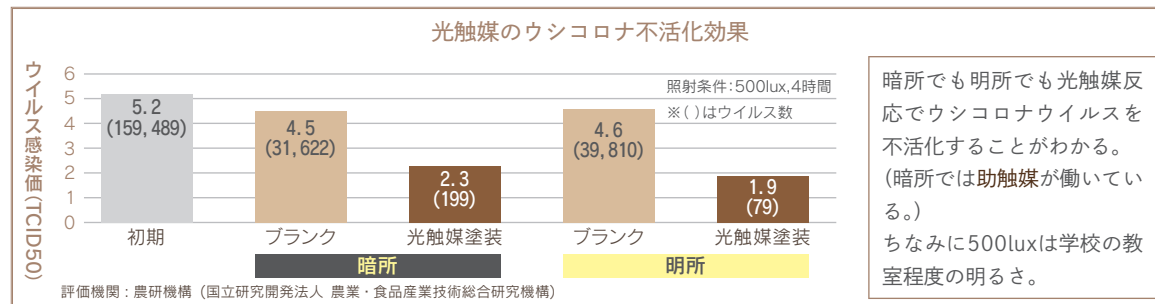

無垢エア・ウォッシュ・フローリングがLEDや蛍光灯の光で空気を洗う！

光が空気をきれいにするとは…

世の中の可視できる光（蛍光灯やLED照明等）があたると酸化チタンが強い酸化反応を起こし接触してくる有機化合物や細菌などの有害物質を除去することができる環境浄化材料「可視光反応型光触媒」です。

エア・ウォッシュ・ひのき・すぎ・サクラ・ナラ・カバの特長

- ①消臭 生活4大悪臭（アンモニア・トリメチルアミン・硫化水素・メチルメルカプタン）・ペット臭・タバコ臭を大幅低減
- ②分解 アレルギーの原因となるVOC（揮発性有機化合物）を軽減
- ③抗菌 床に降下した菌・カビ・ウイルス等を軽減

エア・ウォッシュ・フローリングについて

- 【国土交通省NETIS登録品】
- 【経済産業省エコプレミアム認定製品】
- 【2019年ウッドデザイン賞受賞】
- 【2020年「第6回ジャパン・レジリエンス・アワード」最優秀賞】
- 【室内空気質改善コンテスト 準グランプリ受賞】

新たに助触媒が加わり光がなくても抗ウイルス効果を発揮します

※直接光の当たらない机の下やマットの下などの暗所の場合でも8時間で不活化率94%

エア・ウォッシュ・ひのき [ハードコート床材]は6Hまで硬くしました。

※エア・ウォッシュ・すぎの硬度は1Hです
当社の「ヒノキ・スギ」床材は、すべて光触媒・強化塗装品です。