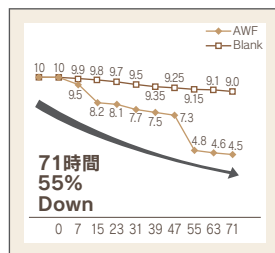

測定・資料提供：株式会社 KUU

エアー・ウォッシュ（光触媒）の成分分析結果

消臭性能評価

[生活四大悪臭]

【試験条件】光源：直管形 LED ランプ 14W 照度：1,000Lx

[VOC]

AWF：エアー・ウォッシュ・フローリング

【試験条件】
試験対象標準ガス：
アセトアルデヒドガス
初発濃度：320ppm
光源：キセノンランプ 100mW/cm²
L-42 フィルター(420nm以上の光：可視光を照射)