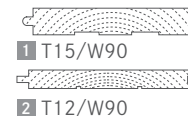

エアークォッシュ サクラ フローリング ユニ

【ツヤ値 7% ツヤ消し塗装】

無垢材を縦方向に 4～6 枚程ジョイントして加工したものです。

※天然木のため写真とは多少、色・柄が異なり、多少の変色もあります。又、ツヤも多少の違いがあります。

AW FLOORING 光触媒塗装品 ORGANIC FLOORING 天然植物塗油塗装品 UV UltraViolet UV 塗装 無 無塗装対応可