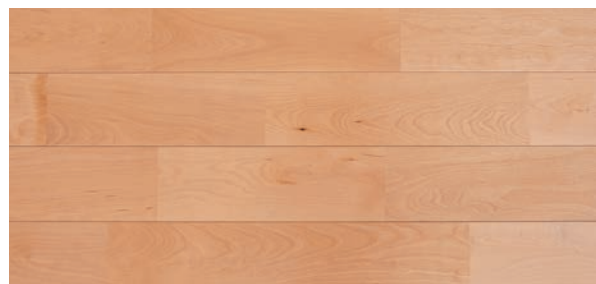

(多少のカスリあり)

BSJ-5315 (白・特 A) 無

[規格] 15×90×1,820
[入数] 10 枚 / 1.64㎡ / 1 束
[定価] 50,000円 / 2 束

(1cm 程度の節あり)

BSJ-5415 (白・スタンダード)

[規格] 15×90×1,820
[入数] 10 枚 / 1.64㎡ / 1 束
[定価] 47,300円 / 2 束

写真はスタンダード

NEW 東北カバ桜ユニ (スタンダード)