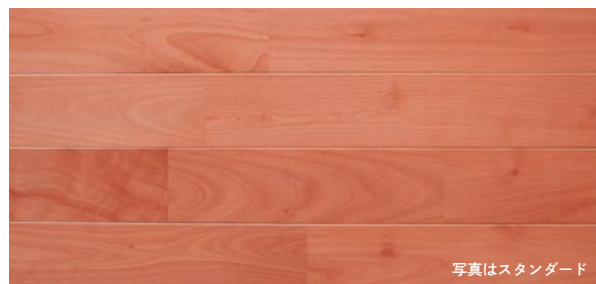

サクラスペシャル (赤) UV 70%ツヤ

1,820

(多少のカスリあり)

BSJ-1315 (赤・特 A) 無

[規格] 15×90×1,820
[入数] 10 枚 / 1.64㎡ / 1 束
[定価] 50,000円 / 2 束

(1cm 程度の節あり)

BSJ-1715 (赤・スタンダード)

[規格] 15×90×1,820
[入数] 10 枚 / 1.64㎡ / 1 束
[定価] 47,300円 / 2 束

写真はスタンダード