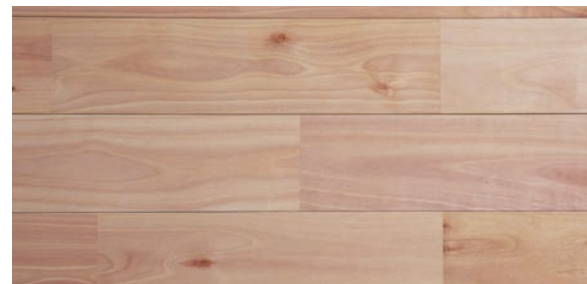

サクラ ユニ (スタンダード)

1,820

(1cm 程度の節あり)

BS-715UAW 無

[規格] 15×90×1,820
[入数] 10 枚 / 1.64㎡ / 1 束
[定価] 47,300円 / 2 束

BS-715T

[規格] 15×90×1,820
[入数] 10 枚 / 1.64㎡ / 1 束
[定価] 46,700円 / 2 束