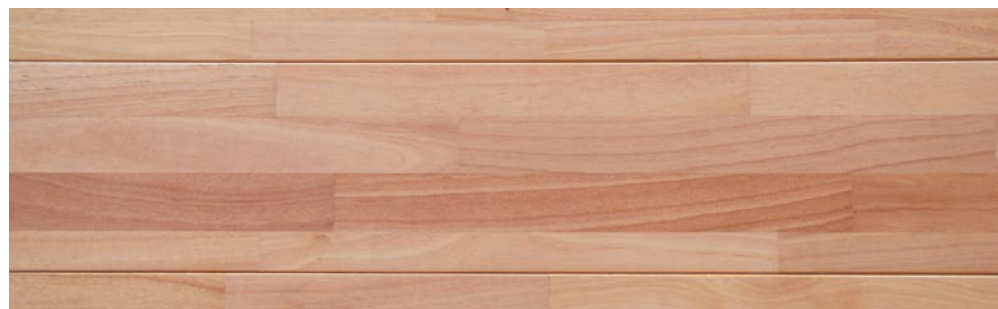

集成(F.J.L)タイプ 西南・東北カバ桜

【ツヤ値 30 ~ 40% ツヤ消し塗装、ツヤ消し35% ± 5%】

中国の東北地方に生息する東北カバ桜は西南カバ桜よりも色が白くて多少のカスリがあるのが特徴です。西南カバ桜は少しピンク色をしています。

※天然木のため写真とは多少、色・柄が異なり、多少の変色もあります。又、ツヤも多少の違いがあります。

あずま桜 1K (塗装品) 集成 (F.J.L) タイプ (4 ブライ) 西南カバ桜

1,920

多少の節とカスリあり

BS-1415
[規格] 15 × 108 × 1,920
[入数] 8 枚 / 1.65㎡ / 1 束
[定価] 59,500円 / 2 束

UV
UltraViolet

1,920

多少の節とカスリあり