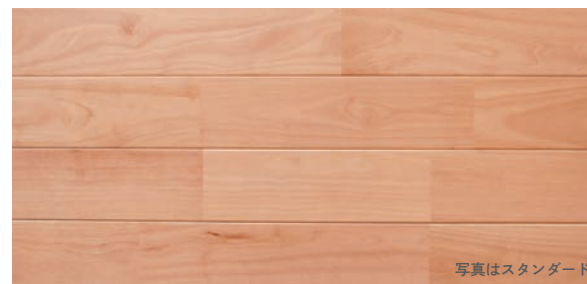

BSJ-1315 (赤・特 A) 無

[規格] 15×90×1,820
[入数] 10 枚 / 1.64㎡ / 1 束
[定価] 50,000円 / 2 束

(1cm 程度の節あり)

BSJ-1715 (赤・スタンダード)

[規格] 15×90×1,820
[入数] 10 枚 / 1.64㎡ / 1 束
[定価] 47,300円 / 2 束

写真はスタンダード

サクラスペシャル (白) UV 70%ツヤ

1,820