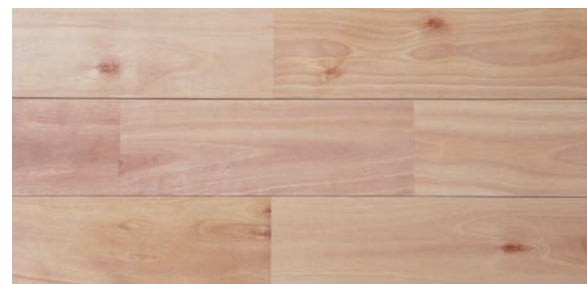

スリムサクラ (スタンダード) UV 10%ツヤ

1,820

(1cm 程度の節あり)

BS-912

[規格] 12×90×1,820
[入数] 20 枚 / 3.28㎡ / 1 束
[定価] 47,300円 / 1 束

納期：(受注生産品) 受注後 3 週間後の出荷となります。 * 最低発注ロット：5 坪～ * その他製品の対応も致しますので、ご相談下さい。(ナラ・チーク等)

ひのき
すぎ
ユニ
さくら
床
なら
くり
チーク・ブラック
ウォールナット
けやき
床暖
造作材
注意書き
特殊工事用床材