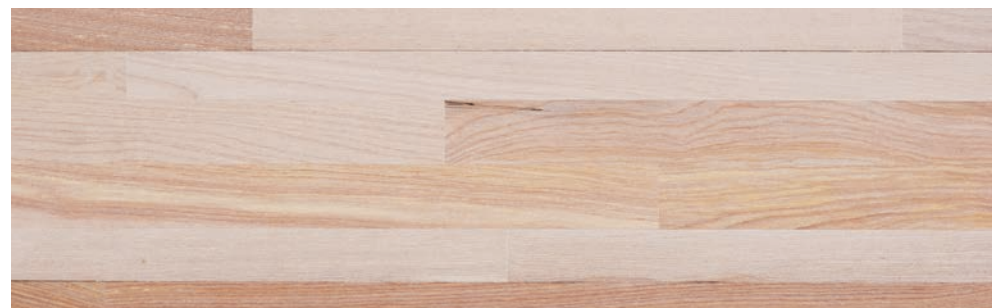

あずま桜 1K (面ナシ・無塗装) 集成 (F.J.L) タイプ (4 ブライ) 東北カバ桜

BS-615
[規格] 15 × 108 × 1,920
[入数] 8 枚 / 1.65㎡ / 1 束
[定価] 56,800円 / 2 束