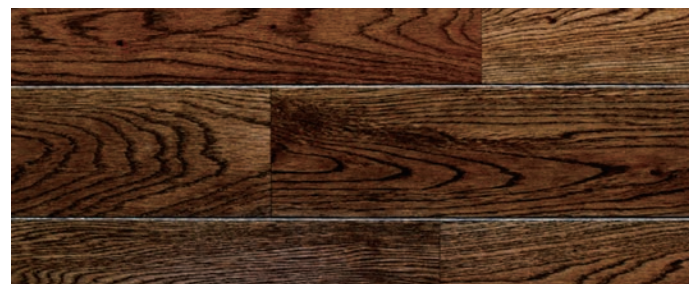

イーストナラ (ブラウン) たて継ぎ (ユニ) タイプ

1,820
(節あり・着色)
RS-115 [規格] 15×90×1,820 [入数] 10枚/1.64㎡/1束 [定価] 54,100円/2束
UV UltraViolet

*納期：(受注生産品) 受注後3週間後の出荷となります。 *最低発注ロット：5坪～ *その他製品の対応も致しますので、ご相談下さい。(西南サクラ・東北カバ・チーク等)

ひのき
すぎ
さくら
ユニ
ナラ
床
くり
チーク・ブラック
ウォールナット
けやき
床暖
造作材
注意書き
特殊工事用床材