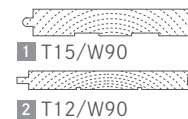

ナラ

【ナラユニ・スリムナラ：ツヤ値7% ツヤ消し塗装 イーストナラ(ブラウン)：ツヤ値30～40% ツヤ消し塗装】
 天然木ナラの木目は、和・洋に調和し柔らかい感触を伝えてくれます。豪華さを醸し出した贅沢な一品です。
 ※天然木のため写真とは多少、色・柄が異なり、多少の変色もあります。又、ツヤも多少の違いがあります。

AW FLOORING 光触媒塗装品 ORGANIC FLOORING 天然植物塗油塗装品 UV UltraViolet UV 塗装 無塗装対応可

NEW ナラ ユニ (スタンダード) エアウォッシュ フローリング

1,820	
(1cm程度の節・トラフあり)	
RS-1315UAW 無 [規格] 15×90×1,820 [入数] 10枚/1.64㎡/1束 [定価] 62,200円/2束	RS-1515 UV 10%ツヤ 無 [規格] 15×90×1,820 [入数] 10枚/1.64㎡/1束 [定価] 58,200円/2束
AW FLOORING	UV UltraViolet
RS-1315T [規格] 15×90×1,820 [入数] 10枚/1.64㎡/1束 [定価] 61,500円/2束	ORGANIC FLOORING