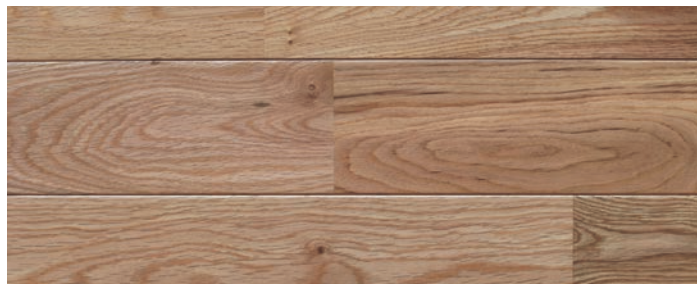

ナラ

【ナラユニ・スリムナラ：ツヤ値7% ツヤ消し塗装 イーストナラ(ブラウン)：ツヤ値30～40% ツヤ消し塗装】
天然木ナラの木目は、和・洋に調和し柔らかい感触を伝えてくれます。豪華さを醸し出した贅沢な一品です。
※天然木のため写真とは多少、色・柄が異なり、多少の変色もあります。又、ツヤも多少の違いがあります。

AW FLOORING 光触媒塗装品 ORGANIC FLOORING 天然植物塗油塗装品 UV UltraViolet UV 塗装 無塗装対応可

NEW ナラ ユニ (スタンダード) エアウォッシュ フローリング

1,820	
(1cm程度の節・トラフあり)	
RS-1315UAW 無 [規格] 15×90×1,820 [入数] 10枚/1.64㎡/1束 [定価] 62,200円/2束	RS-1515 UV 10%ツヤ 無 [規格] 15×90×1,820 [入数] 10枚/1.64㎡/1束 [定価] 58,200円/2束
AW FLOORING	UV UltraViolet
RS-1315T [規格] 15×90×1,820 [入数] 10枚/1.64㎡/1束 [定価] 61,500円/2束	ORGANIC FLOORING