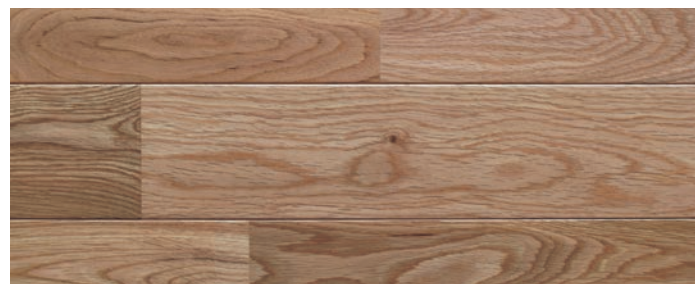

スリム ナラ (スタンダード) 12mm エアウォッシュ フローリング

1,820	
(1cm程度の節・トラフあり)	
RS-412UAW 無 [規格] 12×90×1,820 [入数] 20枚/3.28㎡/1束 [定価] 62,200円/1束	RS-512 10%ツヤ 無 [規格] 12×90×1,820 [入数] 20枚/3.28㎡/1束 [定価] 58,200円/1束
AW FLOORING	UV UltraViolet
RS-412T [規格] 12×90×1,820 [入数] 20枚/3.28㎡/1束 [定価] 61,500円/1束	ORGANIC FLOORING